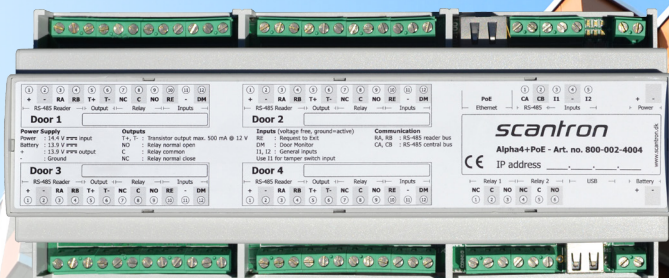

Den potenta Alpha centralen

– kärnan i ett välfungerande passersystem

scantron

Möjligheter med Alpha centralen!

Online och offline styrning, samt trådlösa online läsare

Ethernet som standard, Wi-Fi som tillval

Ingen server behövs

Automatisk data-backup

Python script

GSM gateway

Diagnostik och service via e-mail eller SMS

Integration av tredje part: REST, XML, RS-485

Webbläsarbaserad mjukvara

HTTPS, SSL & AES-128 kryptering av läsare