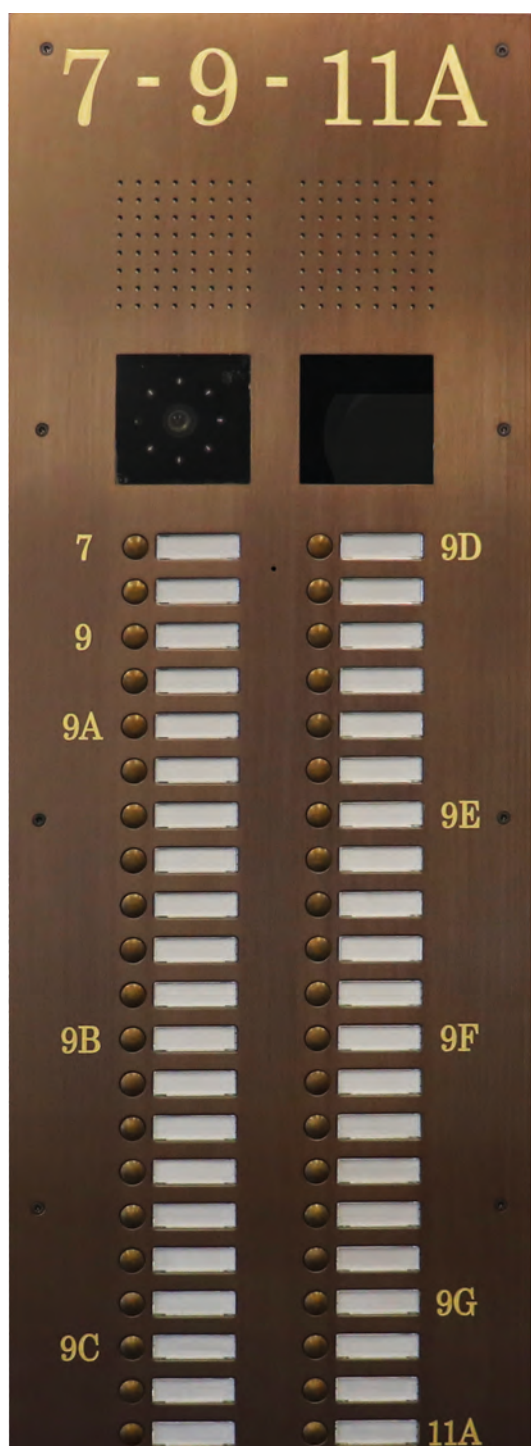

Serie 510 i brunerad mässing

DEN EXKLUSIVA RETRO LOOKEN

Vill man ha en porttelefon i exklusiv design i ett material som liknar koppar, bör man välja en Serie 510 porttelefon i brunerad mässing. Det ger särskilt välbehållna äldre byggnader ett vackert utseende men kan samtidigt också tillföra ett klassiskt och modernt uttryck till nybyggnation. Alla material och detaljer är av hög klass och de färdiga produkterna levereras med hög hantverksmässig finish. Porttelefon i brunerad mässing kan t.ex. kombineras med gravering i mässing eller en utvald RAL-färg, som gör att hus- och lägenhetsnummer särskiljer sig. Här finns även möjlighet att välja knappsats i mässing. Namnskyltarna är tillverkade i polykarbonat som är känt för att vara otroligt hållbart.