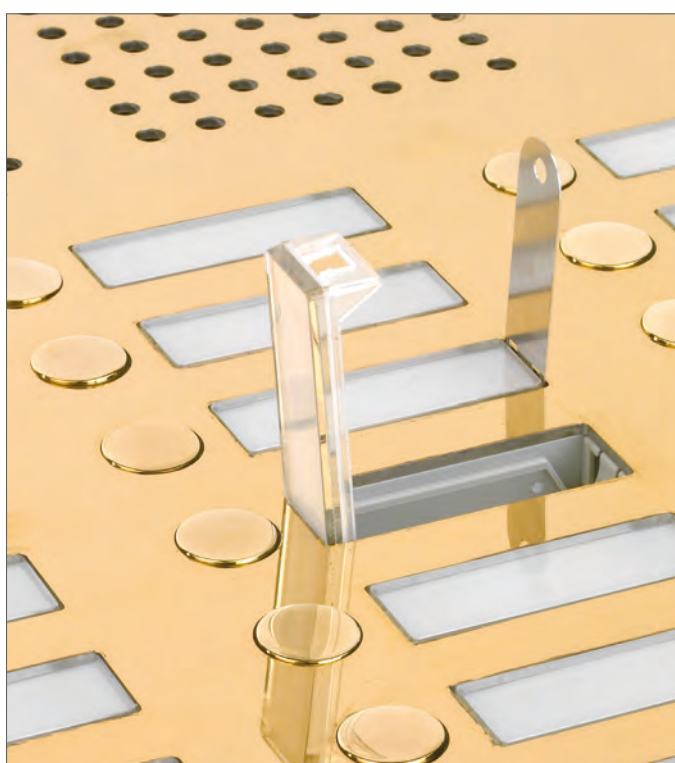

Serie 510 i mässing

PORTTELEFON MED PATINA

En Serie 510 porttelefon i mässing är att föredra för äldre byggnader, där porttelefonen ska "åldras" tillsammans med byggnaden. Mässing patinerar med tiden när den utsätts för väder och vind, om den inte putsas och underhålls regelbundet. Man kan fritt bestämma placering av till exempel knappar, kamera, högtalare och belysning. Den här typen av porttelefon ger med andra ord stor frihet när det handlar om funktion och design, då det kan anpassas till byggnaden. Namnskyltarna är tillverkade i polykarbonat som är känt för att vara otroligt hållbart. Namnskylten öppnas enkelt från porttelefonens front med en specialnyckel, varefter namnskylten kan bytas.