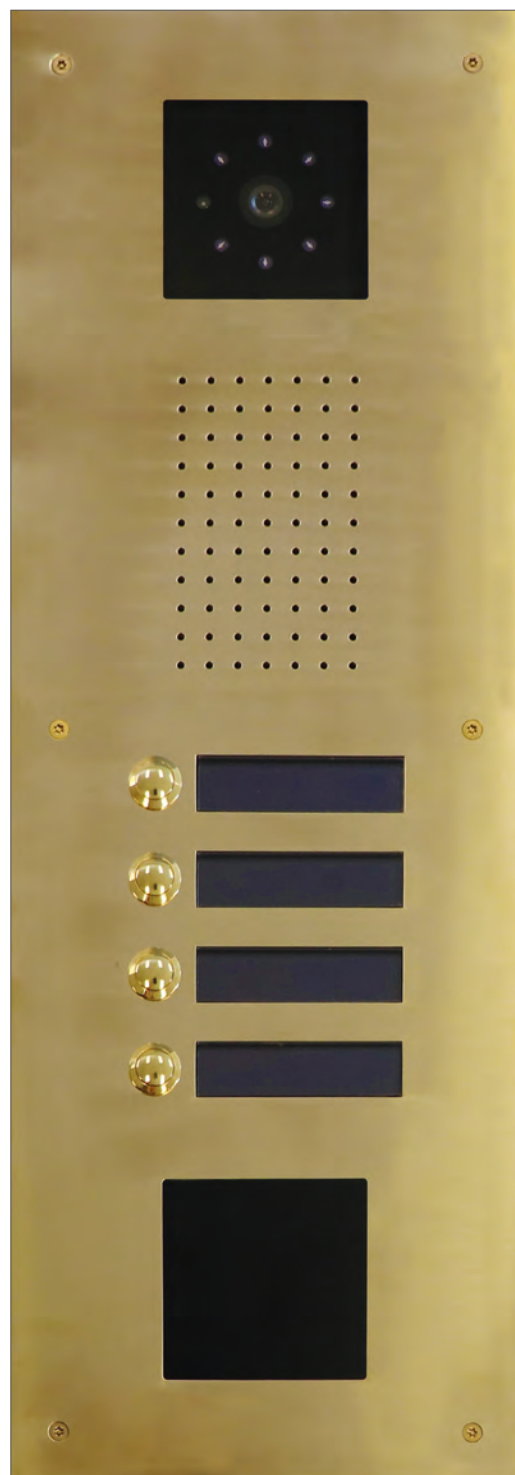

Serie 410D/510D med digitala namn-

DEN DIGITALA LÖSNINGEN

Scantrons Serie 410D/510D består av en komplett porttelefon i rostfritt stål eller mässing med digitala namndisplayer samt kamera och skärmfönster som standard. På samma sätt som beskrivs på föregående sidor kan den här porttelefonen även skraddarsys efter behov och utformas även i brunerad mässing. De digitala namndisplayerna ersätter traditionella pappersnamnskyltar och integreras på fronten av en porttelefon. Det ger ett vackert och enhetligt uttryck vid huvudentrén och samtidigt undviker man klistermärken och annat manuellt byte av namnskyltar, då hela administrationen görs enkelt online via den webbaserade mjukvara Nova.