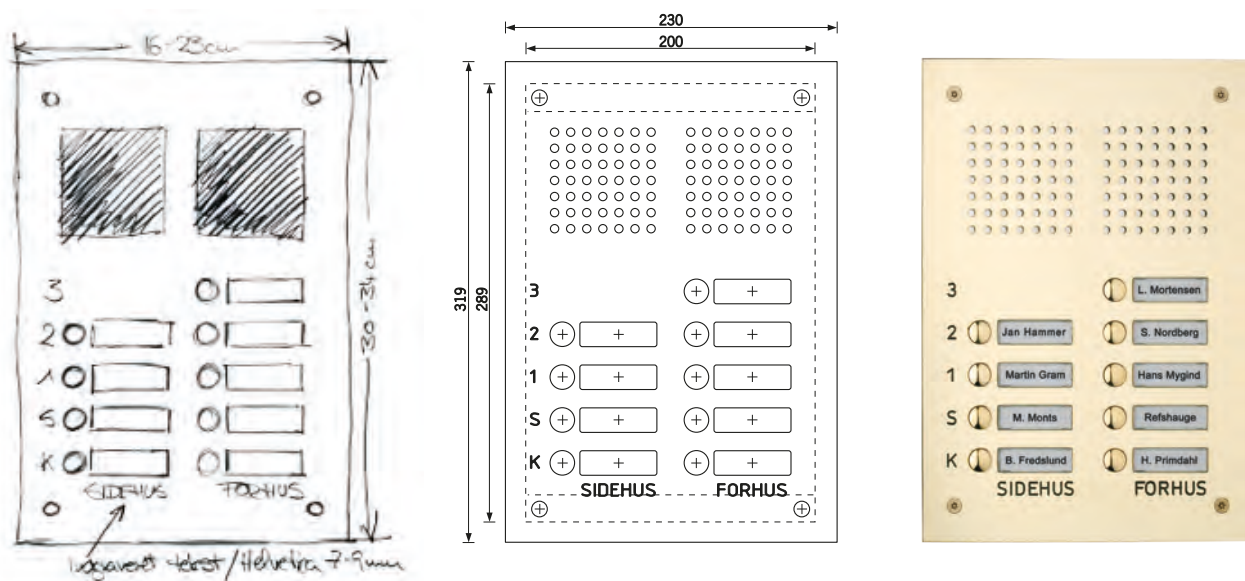

# Individuellt anpassad porttelefon i snygg och stilsäker design

i rostfritt stål, mässing, titanmässing, brunerad mässing och valfria RAL färger

Läs mer om Scantrons Serie 410D/510D porttelefon med **digitala namndisplayer** på s. 12. Här kan du enkelt ändra de boendes namn direkt från din PC.

# Från tanke till verklighet

Möjligheterna är oändliga med Scantrons porttelefon Serie 410 i rostfritt stål och Serie 510 i olika mässingstyper. För att enkelt skapa det intryck som passar byggnaden och omgivningen är valfriheten stor med olika namnskyltar, knappar, belysning, skyltning i form av gravering och material etc. Dessutom kan video- och passerkontroll integreras för att uppnå ett komplett säkerhetssystem. Tack vare de oändliga möjligheterna går porttelefonen i Scantrons Serie 410 och 510 att hitta på tongivande arkitektur överallt i Europa.