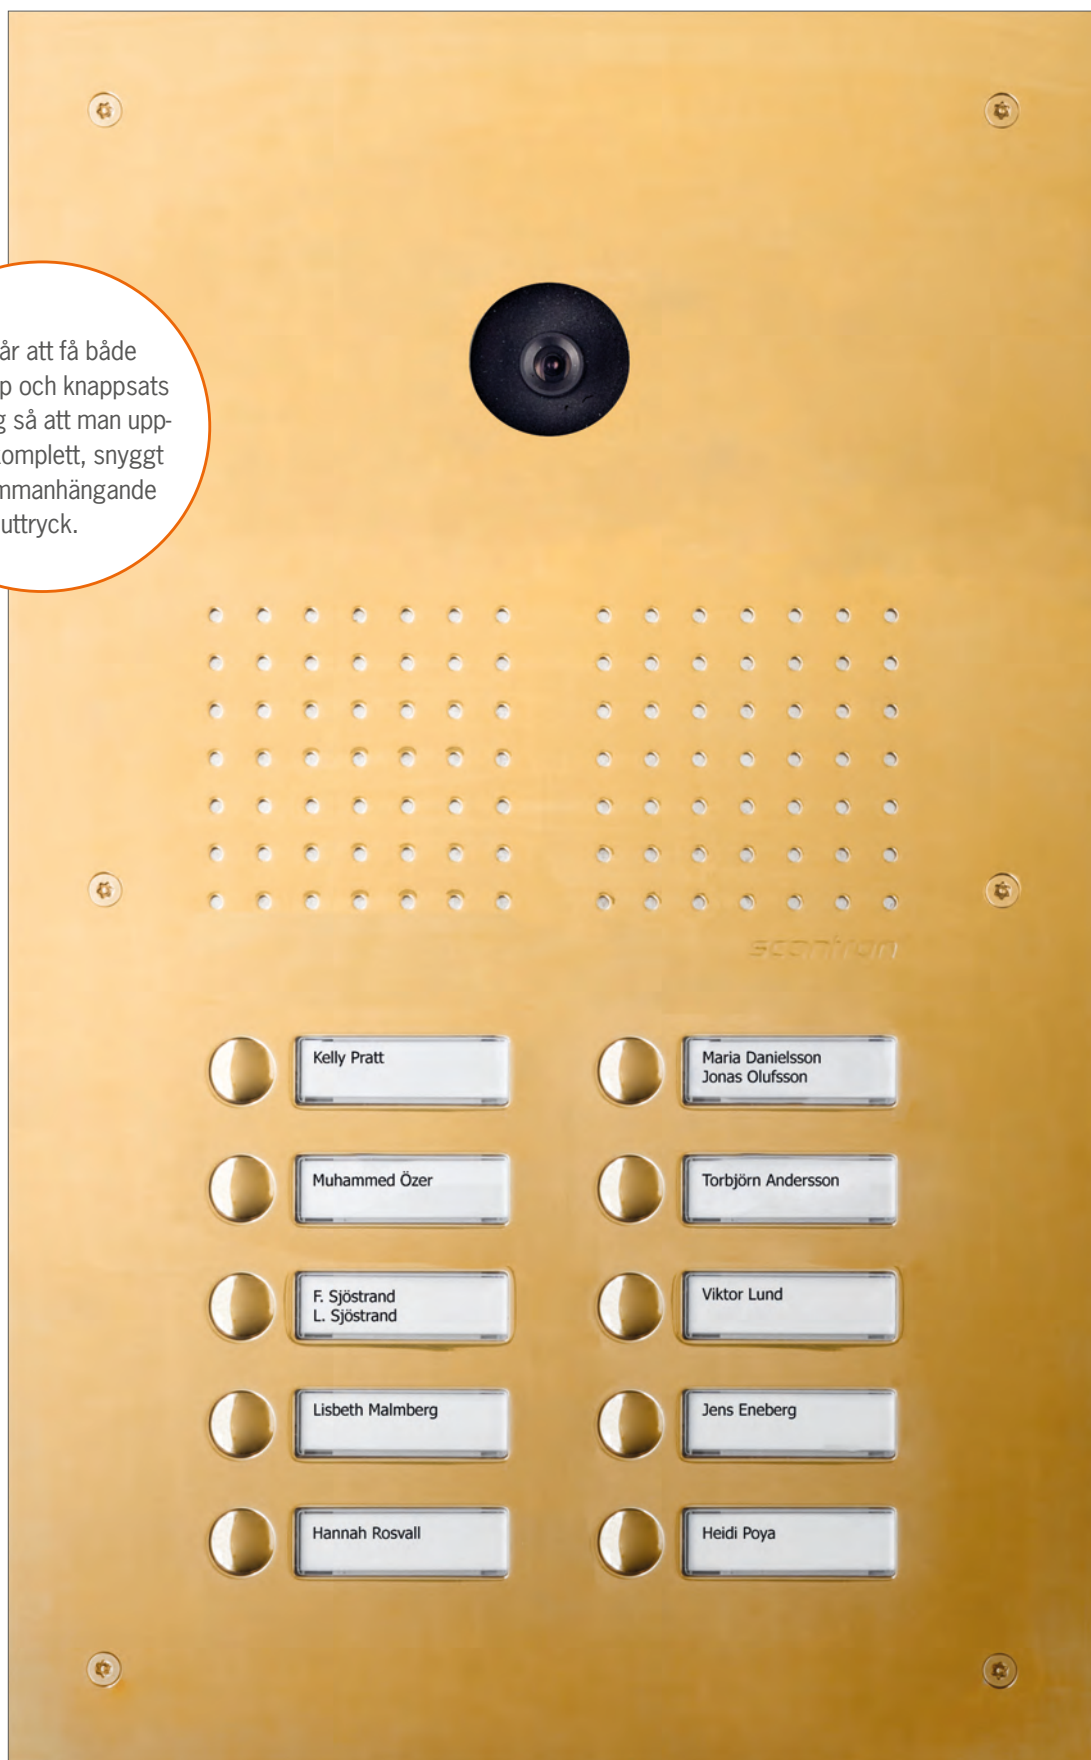

Det går att få både ringknapp och knappsats i mässing så att man uppnår ett komplett, snyggt och sammanhängande uttryck.